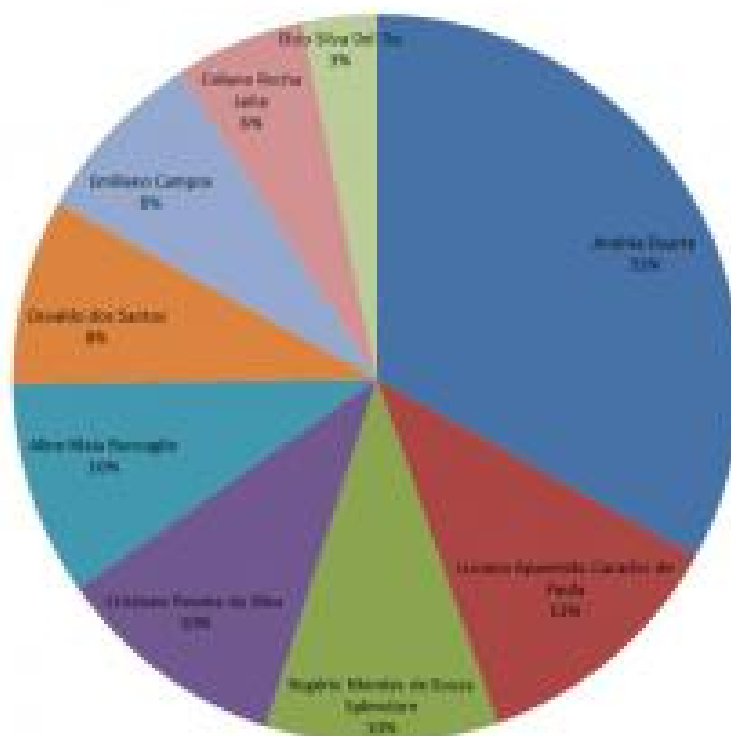

## **Resultado Eleição 2018**

*Resultado Eleição Conselho Administrativo 2018*

*01/08/2018*

INSTITUTO DE PREVIDÊNCIA SOCIAL DOS SERVIDORES DE CUIABÁ, ALTO  
ESTADO DE SÃO PAULO

**ELEIÇÃO CONSELHO ADMINISTRATIVO 2018**

<b>Candidato</b>	<b>Quantidade de Votos</b>	<b>Porcentagem</b>	<b>Colocação</b>
Andréa Duarte	80	33,06%	1ª
Luciana Aparecida Caracho de Paula	28	11,57%	2ª
Rogério Mendes de Souza Splendore	25	10,33%	3ª
Cristiane Pereira da Silva	25	10,33%	4ª
Aline Maia Roncaglio	23	9,50%	5ª
Dyvaldo dos Santos	20	8,26%	6ª
Emiliano Campos	19	7,85%	7ª
Celliane Rocha Leite	14	5,79%	8ª
Elcio Silva Del Tio	8	3,31%	9ª
<b>Total</b>	<b>242</b>	<b>100,00%</b>	